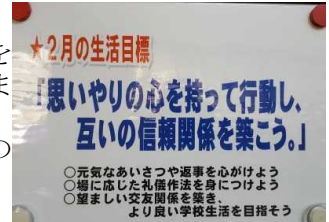

第 36 号

岩江中だより

発行日：平成30年 2月14日
 文責：三春町立岩江中学校長 角田健司
 電話：0247-62-8290
 FAX：0247-62-8380
 Email：iwae-j@fcs.ed.jp

学校経営基本方針『こころ豊かに、たくましく』～「共に」語り合い、分かち合い、成長する学校～

【2月の生活目標】

2月の生活目標は「思いやりの心を持って行動し、互いの信頼関係を築こう」です。図書室前のホワイトボードに生活目標が掲示されていますが、それぞれに意識した生活ができていることと思います。

卒業式の練習も間もなく始まります。岩江中生114名が思いやりの心でつながれることを期待しています。

○福島県書きぞめ展入賞！

本校では、国語科の伊藤教諭、蓮沼教諭の指導の下、福島県書きぞめ展に、生徒全員が作品を出品しました。その中で、渡辺乙葉さんが奨励賞を受賞しました。乙葉さんには、立派な賞状と盾が届いております。全校生の前で賞状伝達した後、紹介したいと思います。

また、学校での指導も認められ、福島県書写書道教育研究会より学校賞をいただきました。