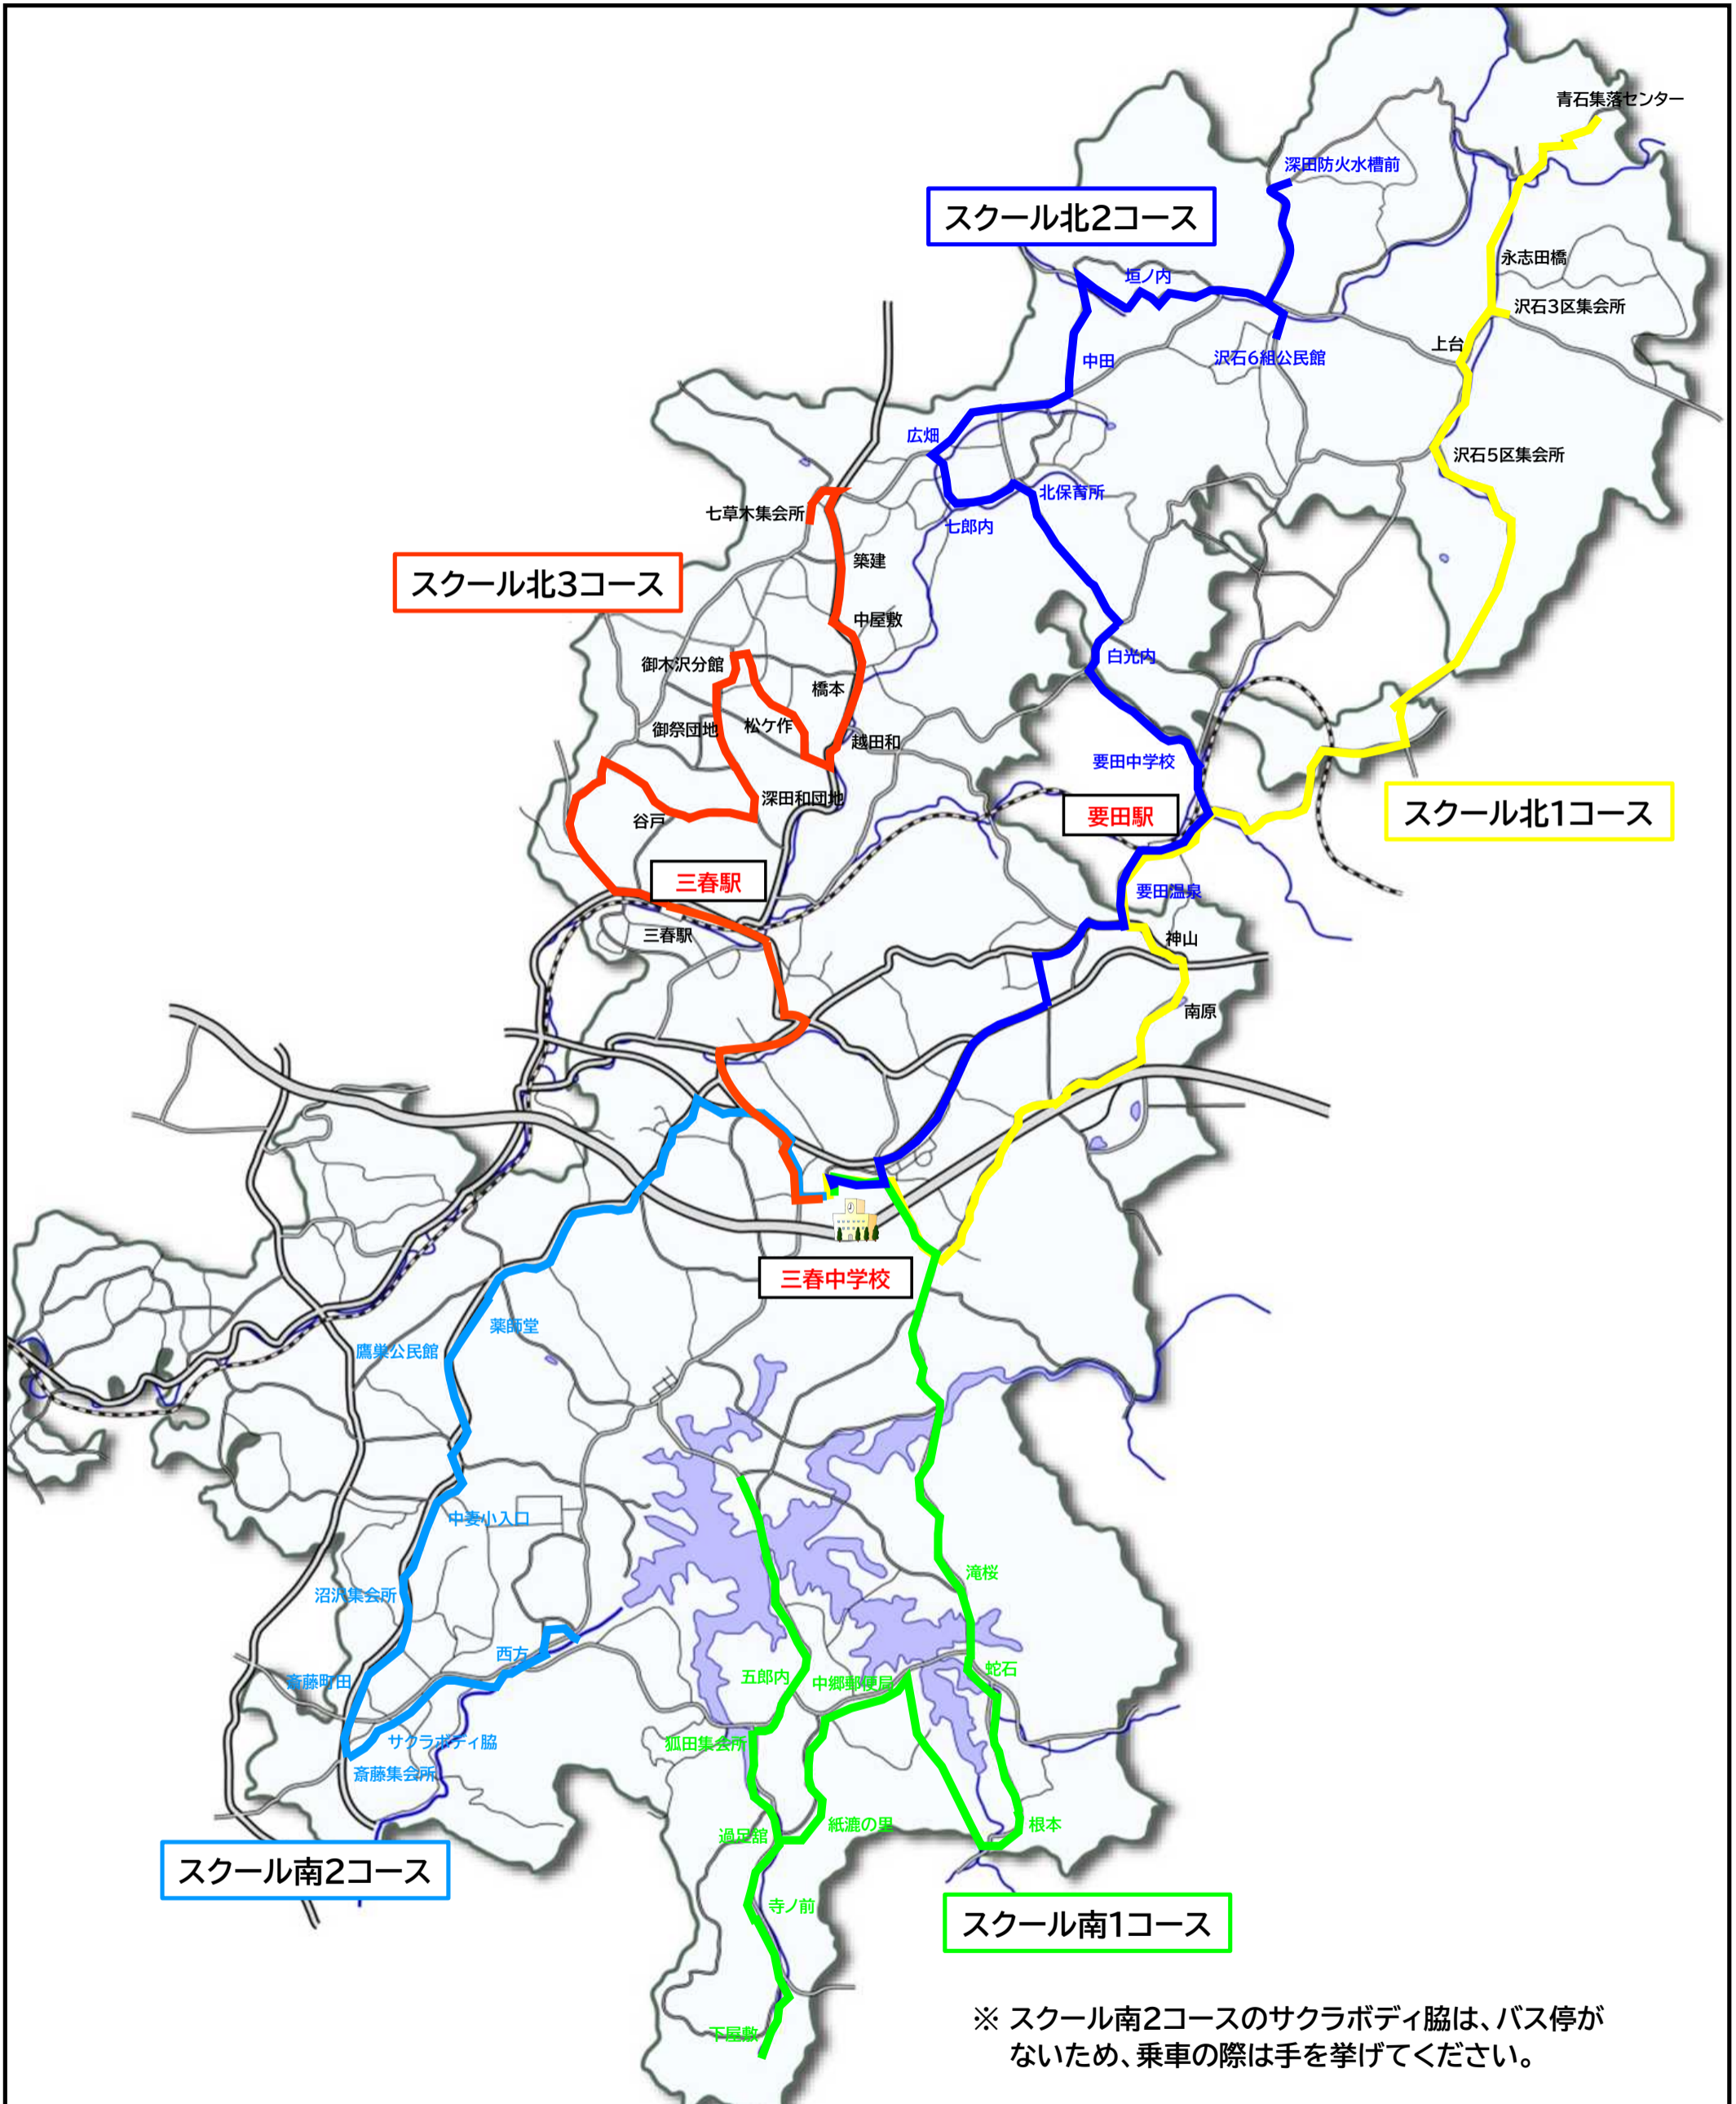

令和6年度スクールバス運行経路図

令和6年4月時点

※ スクール南2コースのサクラボディ脇は、バス停がないため、乗車の際は手を挙げてください。