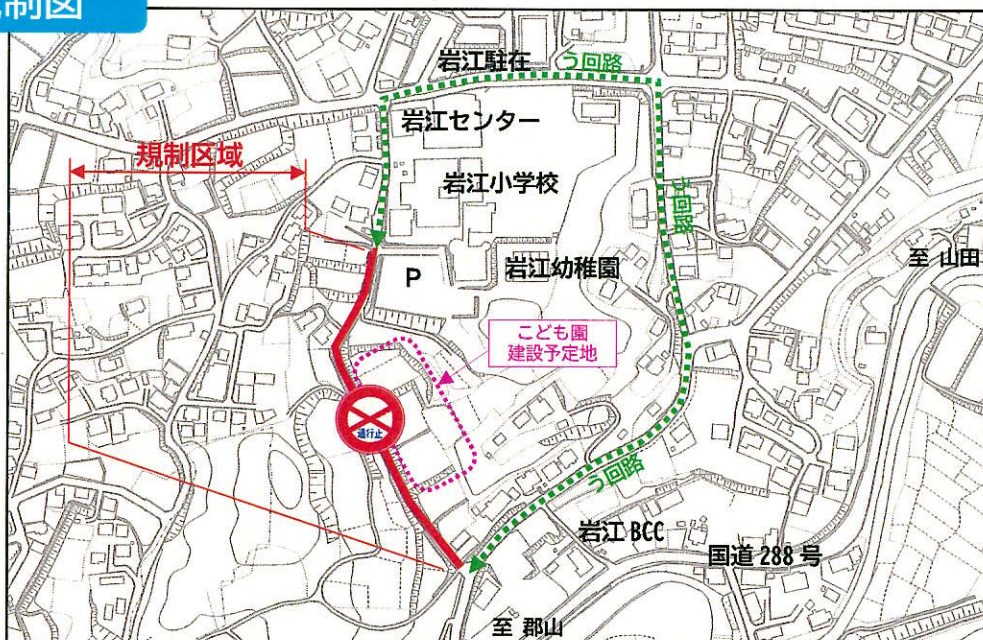

ご迷惑をおかけします

町道岩本戸ノ内線

全面通行止めのお知らせ

町道岩本戸ノ内線道路改良工事・幼保連携型認定こども園用地造成工事に伴い、下記のとおり全面通行止めになります。

規制期間

令和5年4月3日(月) から 令和5年12月15日(金) まで
※夜間を含む24時間完全通行止めになります

規制区域

町道戸ノ内大谷ツ線と町道岩本戸ノ内線の交差点から
(ミニストップ裏側の交差点から)
岩江小学校・幼稚園駐車場出入口まで
(駐車場への出入りは工事中でも可能です)

規制図

皆様のご理解とご協力をお願いいたします

お問い合わせ

(事業全般)	三春町役場 子育て支援課 保育グループ	☎0247-62-0055
(工事関係)	三春町役場 建設課 建築グループ	☎0247-62-2113
(道路改良工事施工者)	(株)齊藤組	☎0247-62-3825
(用地造成工事施工者)	福浜大一建設(株)三春支社	☎0247-62-6024